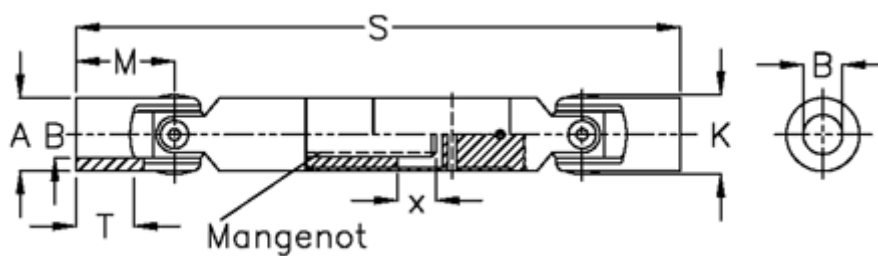

Varenummer: 077251002
Beskrivelse: Krydsled med udtræk 0.725.100.002
S=228 X=55 Boring 16H7, glideleje

Mål

A	= 25
B H7	= 16
M	= 37
Mangenot	= 6x11x14
MD max. Nm	= 30
s	= 228
T	= 22
x	= 55